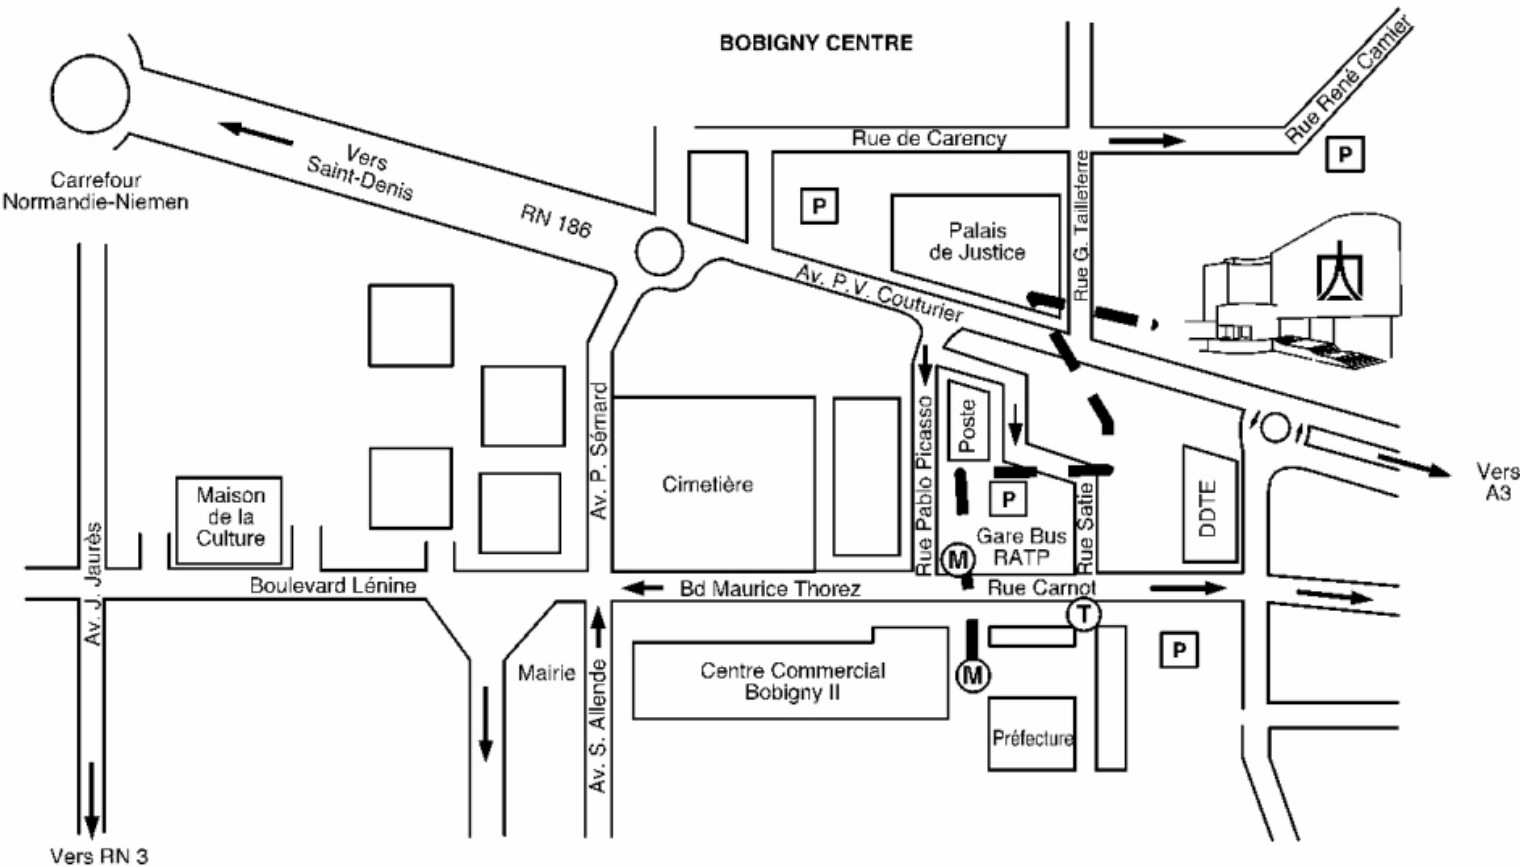

CHAMBRE DE COMMERCE ET D'INDUSTRIE DE PARIS
PARIS HAUTS DE SEINE SEINE SAINT DENIS VAL DE MARNE

SEINE-SAINT-DENIS

191, avenue Paul Vaillant Couturier - 93000 BOBIGNY
☎ 01-48-95-10-00 - 📠 01-48-95-93-10

Service Environnement

☎ 01-48-95-10-35 - 📠 01-48-95-10-44

METRO

.....

P

Autoroute

LIGNE 5 - Station Bobigny-Pablo Picasso (terminus)

Cheminement piétonnier en passerelle

Parking (derrière CCIP et CPAM)

A86 – Sortie BOBIGNY Centre